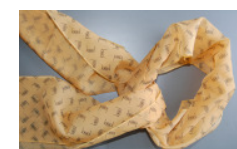

kfd-Schal

mit kfd-Logo-Aufdruck, entstanden im Diözesanverband Paderborn
in Logo-Farbe Diözesanverband Aachen

3,50 € je Schal